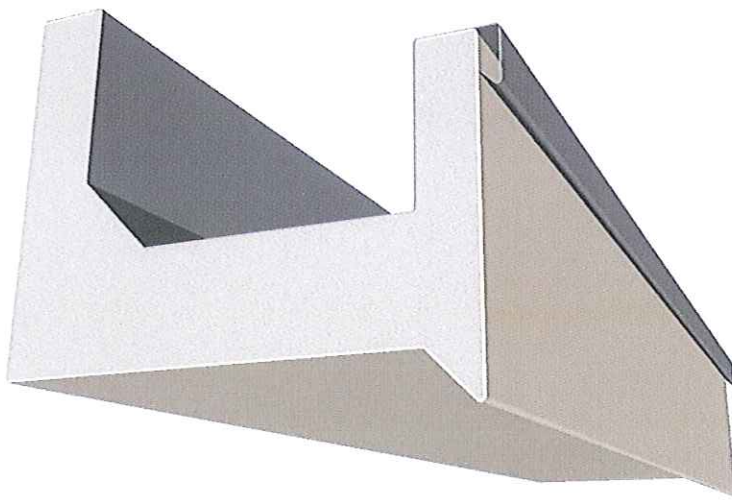

PolyLine Plus goot

Zelfdragende aluminium bakgoot

Naadloze aluminium zelfdragende dakgoot tot een lengte van 16 meter. Uw goot renoveren was nog nooit zo eenvoudig.

Gelijke kleur

In 2 kleuren

De complete zelfdragende goot is perfect voor renovatie, maar evengoed geschikt voor nieuwbouwprojecten. De goot wordt compleet geleverd en kan desgewenst gemonteerd worden. Een geheel gestandaardiseerd concept.

Wilt u meer informatie over deze oplossing? Neem dan contact op via onderstaande gegevens.

PolyLine Plus goot

Zelfdragende aluminium bakgoot

Technische gegevens

Standaard kleuren

Wit		Ral 9010
Crème		Ral 9001
Grijs		Ral 7036
Antraciet		Ral 7016

Standaard afmetingen

	A	B	C
G2	152 mm	240 mm	153 mm
G3	187 mm	300 mm	188 mm
G4	192 mm	440 mm	193 mm

Maatvoering en beschrijving

De goot kan eenvoudig bevestigd worden aan de binnenkant en heeft verder geen beugels of ondersteuning nodig. Door de complete afwerking bent u in één keer klaar met het monteren van de goten aan uw woning of bedrijfspand.

De goot is verkrijgbaar in 4 standaard kleuren, andere Ral kleuren zijn op aanvraag leverbaar.

Tevens zijn er diverse accessoires zoals hoekstukken, koppelstukken en hemelwaterafvoeren leverbaar welke perfect bij de zelfdragende goot passen.