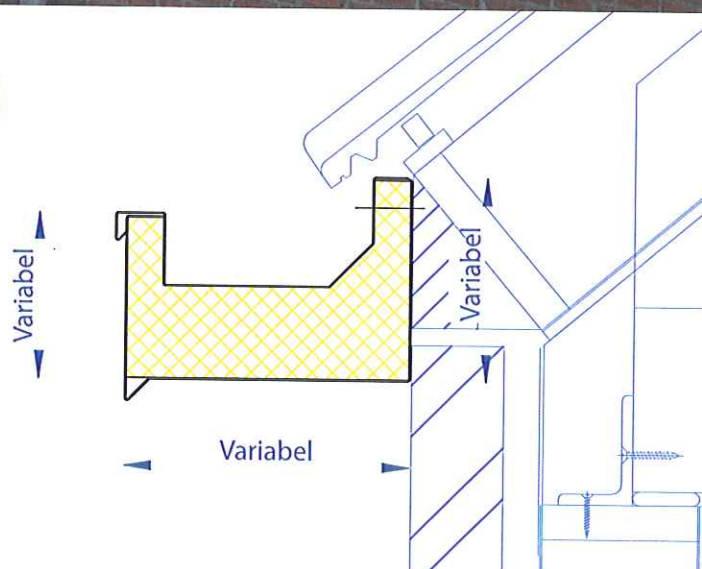

Standaard afmetingen

	A	B	C
G2	152 mm	240 mm	153 mm
G3	187 mm	300 mm	188 mm
G4	192 mm	440 mm	193 mm

Maatvoering en beschrijving

De goot kan eenvoudig bevestigd worden aan de binnenkant en heeft verder geen beugels of ondersteuning nodig. Door de complete afwerking bent u in één keer klaar met het monteren van de goten aan uw woning of bedrijfspand.

De goot is verkrijgbaar in 4 standaard kleuren, andere Ral kleuren zijn op aanvraag leverbaar.

Tevens zijn er diverse accessoires zoals hoekstukken, koppelstukken en hemelwaterafvoeren leverbaar welke perfect bij de zelfdragende goot passen.