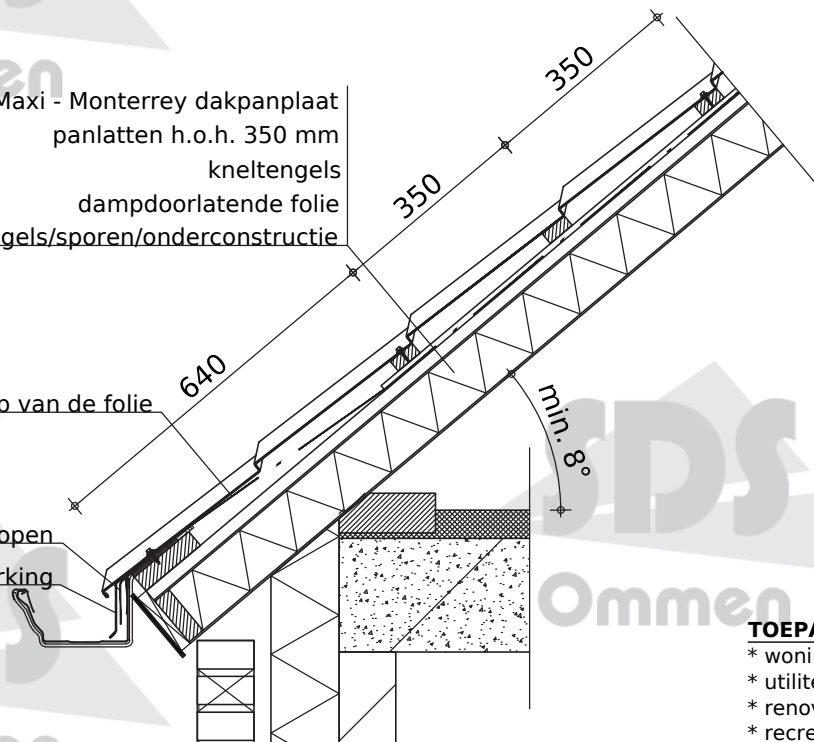

Maxi - Monterrey FEB

Het type **Maxi - Monterrey dakpanplaat** kenmerkt zich door zijn authentieke **sneldek model**. Door de **panlengte van 350 mm** en zijn grote werkende breedte, is de Maxi - Monterrey een voordelige en stijlvolle dakpanplaat.

profiel:	TS-40-350-1100
staaldikte:	0,50 mm
werkende breedte:	1.100 mm
lengte (min-max):	800 - 8.000 mm
coatingen:	purex, polyester
kleuren:	RR11, RR23, RR29, RR32, RR33, RR750, RR887, (RR37*, RR35*, RR20*) volgens RUUKKI kleurenkaart

Maxi - Monterrey dakpanplaat
panlatten h.o.h. 350 mm
kneltengels
dampdoorlatende folie
tengels/sporen/onderconstructie

let op voldoende afloop van de folie

folie in de goot laten lopen
muurplaat afwerking