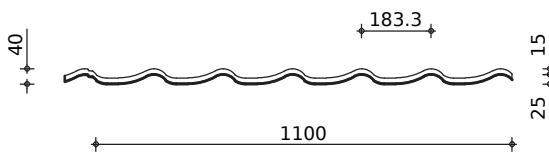

Maxi - Monterrey FEB

Het type **Maxi - Monterrey dakpanplaat** kenmerkt zich door zijn authentieke **sneldek model**. Door de **panlengte van 350 mm** en zijn grote werkende breedte, is de Maxi - Monterrey een voordelige en stijlvolle dakpanplaat.

profiel:	TS-40-350-1100
staaldikte:	0,50 mm
werkende breedte:	1.100 mm
lengte (min-max):	800 - 8.000 mm
coatingen:	purex, polyester
kleuren:	RR11, RR23, RR29, RR32, RR33, RR750, RR887, (RR37*, RR35*, RR20*) volgens RUUKKI kleurenkaart

Maxi - Monterrey dakpanplaat
panlatten h.o.h. 350 mm
kneltengels
dampdoorlatende folie
tengels/sporen/onderconstructie

let op voldoende afloop van de folie

folie in de goot laten lopen
muurplaat afwerking