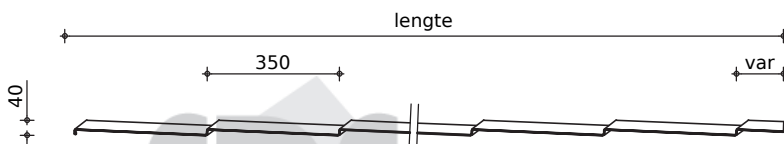

Maxi - Monterrey FEB

Het type **Maxi - Monterrey dakpanplaat** kenmerkt zich door zijn authentieke **sneldek model**. Door de **panlengte van 350 mm** en zijn grote werkende breedte, is de Maxi - Monterrey een voordelige en stijlvolle dakpanplaat.

profiel:	TS-40-350-1100
staaldikte:	0,50 mm
werkende breedte:	1.100 mm
lengte (min-max):	800 - 8.000 mm
coatingen:	purex, polyester
kleuren:	RR11, RR23, RR29, RR32, RR33, RR750, RR887, (RR37*, RR35*, RR20*) volgens RUUKKI kleurenkaart

Maxi - Monterrey dakpanplaat
panlatten h.o.h. 350 mm
kneltengels
dampdoorlatende folie
tengels/sporen/onderconstructie

let op voldoende afloop van de folie

folie in de goot laten lopen
muurplaat afwerking