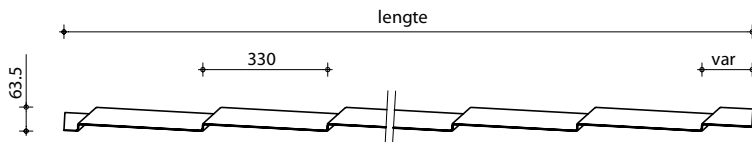

Euro Elite

Het type Euro Elite dakpanplaat kenmerkt zich door zijn authentieke OVH-model. Door de panlengte van 330 mm geeft deze dakpanplaat een kenmerkende uitstraling aan ieder dak.

profiel:	TS-60-330-1025
staaldikte:	0,50 mm
werkende breedte:	1.025 mm
lengte (min-max):	800 - 8.000 mm
coatings:	purex
kleuren:	RR23, RR33, RR750 RR29, RR32, RR11 optioneel > 500 m ² volgens RUUKKI kleurenkaart