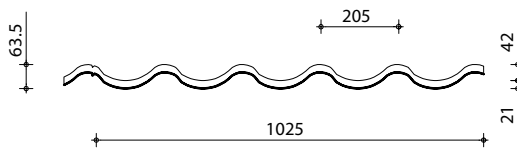

Euro Elite

Het type Euro Elite dakpanplaat kenmerkt zich door zijn authentieke OVH-model. Door de panlengte van 330 mm geeft deze dakpanplaat een kenmerkende uitstraling aan ieder dak.

profiel:	TS-60-330-1025
staaldikte:	0,50 mm
werkende breedte:	1.025 mm
lengte (min-max):	800 - 8.000 mm
coatings:	purex
kleuren:	RR23, RR33, RR750 RR29, RR32, RR11 optioneel > 500 m ² volgens RUUKKI kleurenkaart