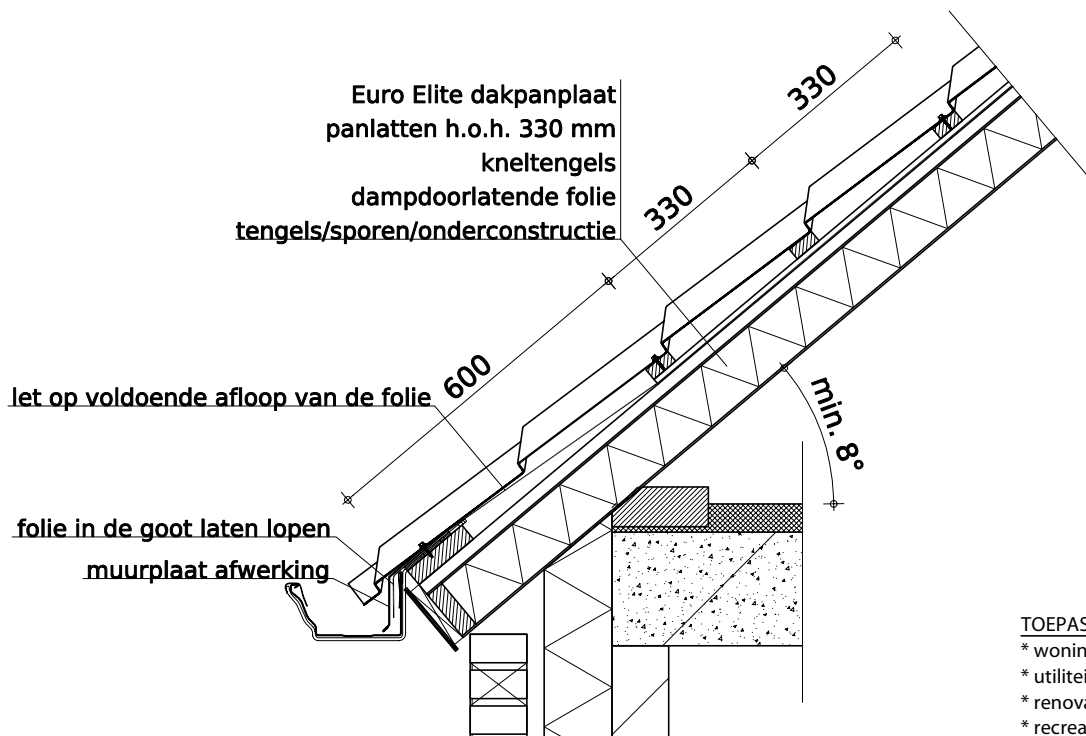

Euro Elite

Het type Euro Elite dakpanplaat kenmerkt zich door zijn authentieke OVH-model. Door de panlengte van 330 mm geeft deze dakpanplaat een kenmerkende uitstraling aan ieder dak.

profiel:	TS-60-330-1025
staaldikte:	0,50 mm
werkende breedte:	1.025 mm
lengte (min-max):	800 - 8.000 mm
coatings:	purex
kleuren:	RR23, RR33, RR750 RR29, RR32, RR11 optioneel > 500 m ² volgens RUUKKI kleurenkaart