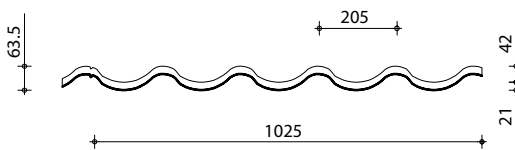

Elite

Het type Elite dakpanplaat kenmerkt zich door zijn authentieke OVH-model. Door de panlengte van 400 mm geeft deze dakpanplaat een kenmerkende uitstraling aan ieder dak.

profiel:	TS-60-400-1025
staaldikte:	0,50 mm
werkende breedte:	1.025 mm
lengte (min-max):	800 - 8.000 mm
coatings:	mat pural
kleuren:	RR11, RR23, RR29, RR32, RR33, RR750 volgens RUUKKI kleurenkaart