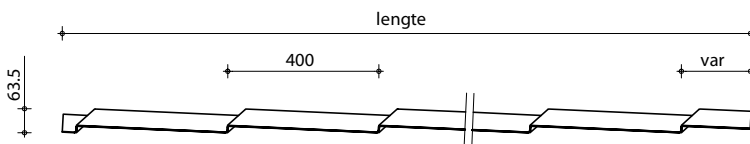

Elite

Het type Elite dakpanplaat kenmerkt zich door zijn authentieke OVH-model. Door de panlengte van 400 mm geeft deze dakpanplaat een kenmerkende uitstraling aan ieder dak.

profiel:	TS-60-400-1025
staaldikte:	0,50 mm
werkende breedte:	1.025 mm
lengte (min-max):	800 - 8.000 mm
coatings:	mat pural
kleuren:	RR11, RR23, RR29, RR32, RR33, RR750 volgens RUUKKI kleurenkaart