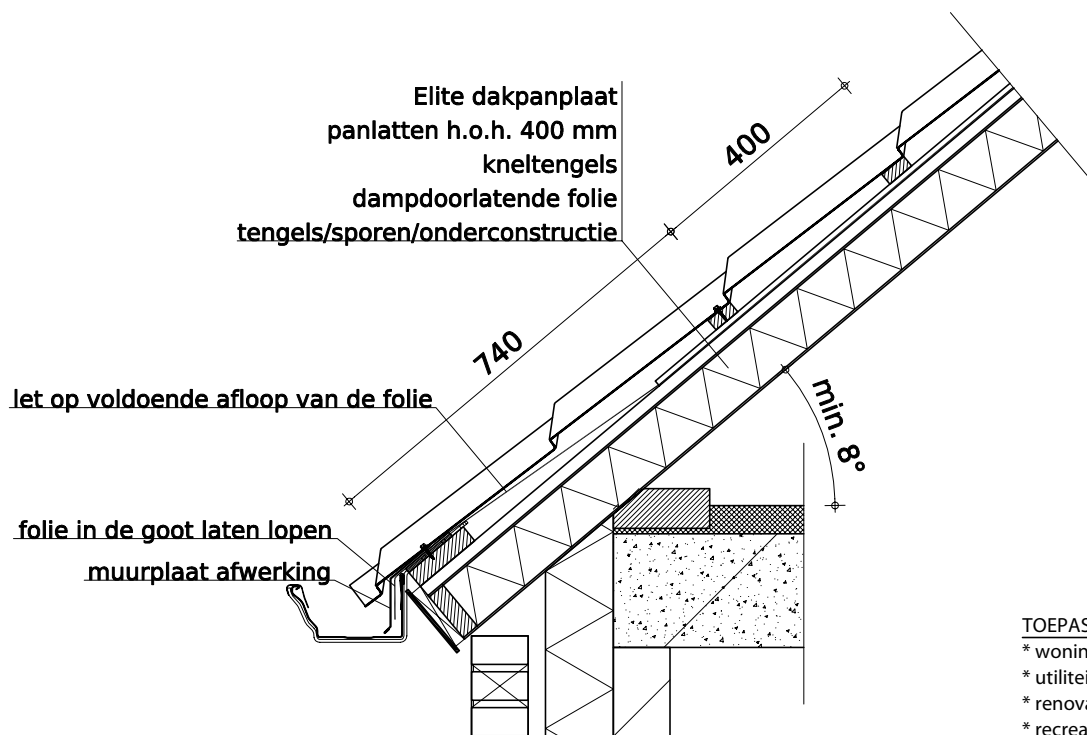

Elite

Het type Elite dakpanplaat kenmerkt zich door zijn authentieke OVH-model. Door de panlengte van 400 mm geeft deze dakpanplaat een kenmerkende uitstraling aan ieder dak.

profiel:	TS-60-400-1025
staaldikte:	0,50 mm
werkende breedte:	1.025 mm
lengte (min-max):	800 - 8.000 mm
coatings:	mat pural
kleuren:	RR11, RR23, RR29, RR32, RR33, RR750 volgens RUUKKI kleurenkaart