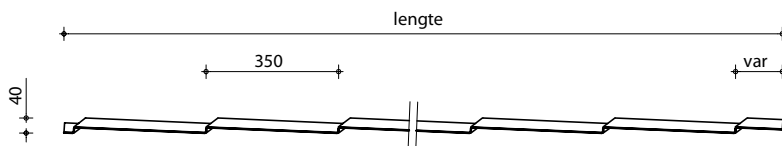

### Maxi - Monterrey

Het type Maxi - Monterrey dakpanplaat kenmerkt zich door zijn authentieke sneldek model. Door de panlengte van 350 mm en zijn grote werkende breedte, is de Maxi - Monterrey een voordelige en stijlvolle dakpanplaat.

profiel:	TS-40-350-1100
staaldikte:	0,50 mm
werkende breedte:	1.100 mm
lengte (min-max):	800 - 8.000 mm
coatings:	mat pural, purex, polyester
kleuren:	RR11, RR23, RR29, RR32, RR33, RR750, RR887, (RR37*, RR35*, RR20*) volgens RUUKKI kleurenkaart