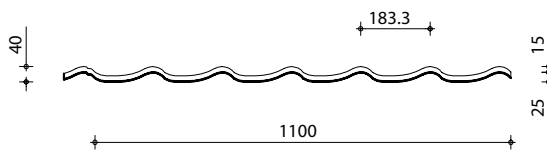

### Maxi - Monterrey

Het type Maxi - Monterrey dakpanplaat kenmerkt zich door zijn authentieke sneldek model. Door de panlengte van 350 mm en zijn grote werkende breedte, is de Maxi - Monterrey een voordelige en stijlvolle dakpanplaat.

profiel:	TS-40-350-1100
staaldikte:	0,50 mm
werkende breedte:	1.100 mm
lengte (min-max):	800 - 8.000 mm
coatings:	mat pural, purex, polyester
kleuren:	RR11, RR23, RR29, RR32, RR33, RR750, RR887, (RR37*, RR35*, RR20*) volgens RUUKKI kleurenkaart