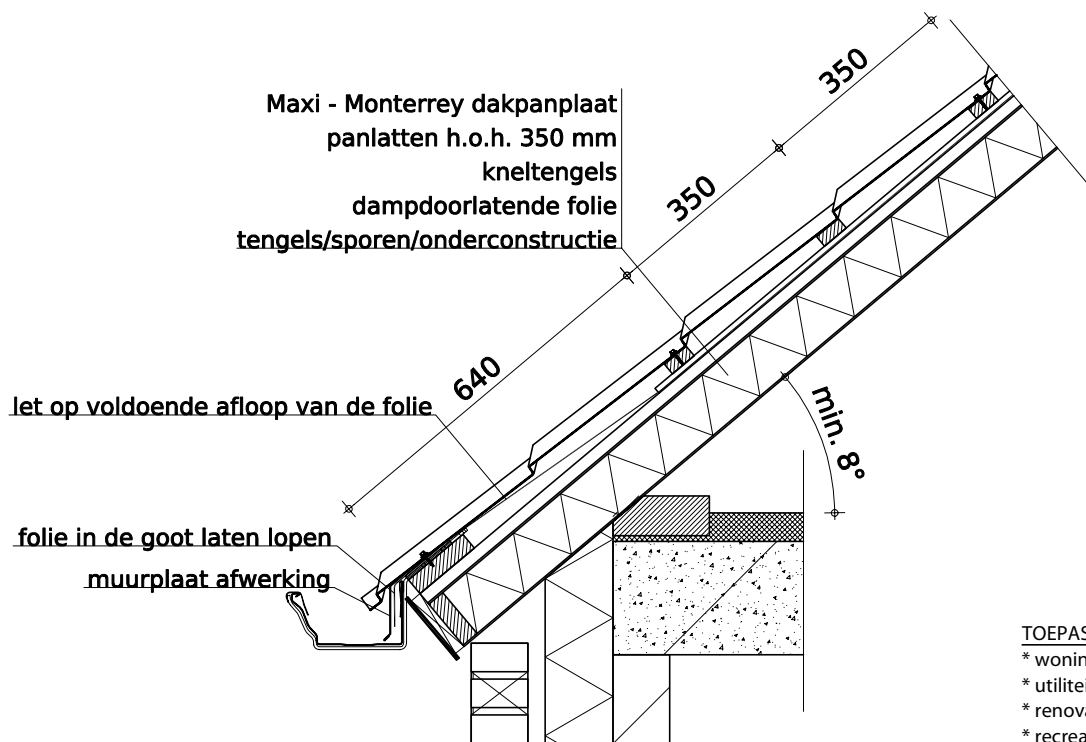

### Maxi - Monterrey

Het type Maxi - Monterrey dakpanplaat kenmerkt zich door zijn authentieke sneldek model. Door de panlengte van 350 mm en zijn grote werkende breedte, is de Maxi - Monterrey een voordelige en stijlvolle dakpanplaat.

profiel:	TS-40-350-1100
staaldikte:	0,50 mm
werkende breedte:	1.100 mm
lengte (min-max):	800 - 8.000 mm
coatings:	mat pural, purex, polyester
kleuren:	RR11, RR23, RR29, RR32, RR33, RR750, RR887, (RR37*, RR35*, RR20*) volgens RUUKKI kleurenkaart