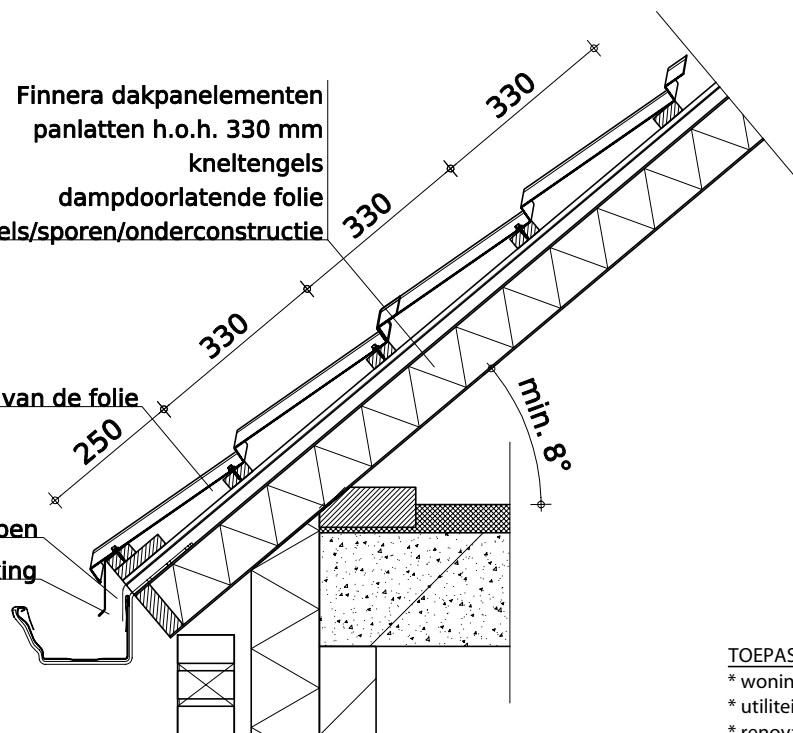

Finnera

Het nieuwe en innovatieve ontwerp van de Finnera dakpanelementen maakt uw dak niet alleen mooi maar ook extreem duurzaam en praktisch.

profiel:	TS52-330-1140
staaldikte:	0,50 mm
werkende breedte:	1.140 mm
lengte (min-max):	725 mm
werkende lengte:	660 mm
coatingen:	purex
kleuren:	RR29, RR32, RR33
	volgens RUUKKI kleurenkaart

Finnera dakpanelementen
panlatten h.o.h. 330 mm
kneltengels
dampdoorlatende folie
tengels/sporen/onderconstructie

let op voldoende afloop van de folie

folie in de goot laten lopen
muurplaat afwerking

TOEPASSINGEN: