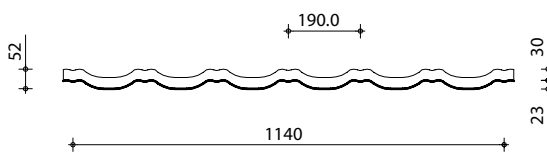

Finnera

Het nieuwe en innovatieve ontwerp van de Finnera dakpanelementen maakt uw dak niet alleen mooi maar ook extreem duurzaam en praktisch.

profiel:	TS52-330-1140
staaldikte:	0,50 mm
werkende breedte:	1.140 mm
lengte (min-max):	725 mm
werkende lengte:	660 mm
coatingen:	purex
kleuren:	RR29, RR32, RR33
	volgens RUUKKI kleurenkaart

Finnera dakpanelementen
panlatten h.o.h. 330 mm
kneltengels
dampdoorlatende folie
tengels/sporen/onderconstructie

let op voldoende afloop van de folie

folie in de goot laten lopen
muurplaat afwerking

TOEPASSINGEN: