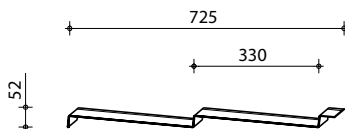

Finnera

Het nieuwe en innovatieve ontwerp van de Finnera dakpanelementen maakt uw dak niet alleen mooi maar ook extreem duurzaam en praktisch.

profiel:	TS52-330-1140
staaldikte:	0,50 mm
werkende breedte:	1.140 mm
lengte (min-max):	725 mm
werkende lengte:	660 mm
coatingen:	purex
kleuren:	RR29, RR32, RR33
	volgens RUUKKI kleurenkaart

Finnera dakpanelementen
panlatten h.o.h. 330 mm
kneltengels
dampdoorlatende folie
tengels/sporen/onderconstructie

let op voldoende afloop van de folie

folie in de goot laten lopen
muurplaat afwerking

TOEPASSINGEN: