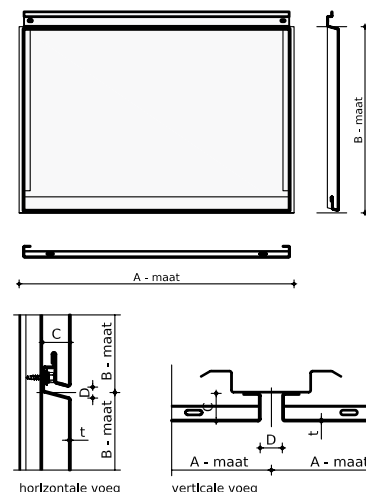

Liberta 500

Wijzigingen voorbehouden. Aan deze brochure kunnen geen rechten worden ontleend.