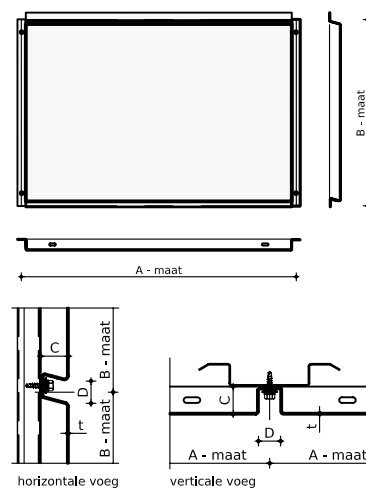

De zijkanten van deze cassettes zijn naar achter gebogen zodat een zichtbare voeg ontstaat waarvan de breedte door u te bepalen is. Het onderprofiel in deze voeg wordt doorgaans uit hetzelfde materiaal geproduceerd als de RSP500 cassettes. De diepte van de Liberta 500 cassettes bedraagt 25 of 30 mm. De voegbreedtes kunnen worden uitgevoerd in 5, 10, 15, 20, 25 of 30 mm. Liberta 500 gevelcassettes worden geproduceerd uit 1,20 mm verzinkt, gecoat staal.

Voor de RSP500 wandcassettes zijn hoekcassettes, u-vormige cassettes en cassettes met schuine zijden leverbaar.

De RSP500 is ook leverbaar in de uitvoering GRANDE

	RSP102 / RSP102 grande	RSP500 / RSP502 grande
Diepte	20 - 30 mm	25 - 50 mm
Verticale voeg	20 - 30 mm	5 - 30 mm
Horizontale voeg	20 - 30 mm	5 - 30 mm
Bevestiging	zichtbaar	onzichtbaar

Een goed systeem is pas compleet als er ook aandacht wordt besteed aan de detailleringen bij ramen, deuren, hoeken en andere aansluitingen. Dat hebben wij gedaan door middel van speciale verbindingprofielen, mooie hoekoplossingen en nog veel meer. Mocht u overigens speciale wensen hebben, dan kunnen wij deze details wellicht volgens uw specificatie uitvoeren. Schroom dus niet uw wensen kenbaar te maken.

Liberta 102