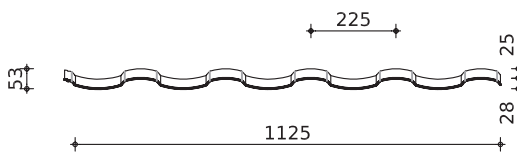

# Adamante

Adamante dakpanplaat  
panlatten h.o.h. 350 mm  
kneltengels  
dampdoorlatende folie  
tengels/sporen/onderconstructie

let op voldoende afloop van de folie

folie in de goot laten lopen  
muurplaat afwerking

profiel:	TS-55-350-1125
staaldikte:	0,50 mm
werkende breedte:	1.125 mm
lengte (min-max):	850 - 8.200 mm
coatings:	mat pural
kleuren:	RR11, RR23, RR29, RR32, RR33 RR750, RR779, RR798, RR887 volgens RUUKKI kleurenkaart