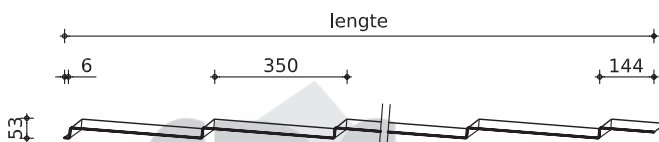

# Adamante

Adamante dakpanplaat  
panlatten h.o.h. 350 mm  
kneltengels  
dampdoorlatende folie  
tengels/sporen/onderconstructie

let op voldoende afloop van de folie

folie in de goot laten lopen  
muurplaat afwerking

profiel:	TS-55-350-1125
staaldikte:	0,50 mm
werkende breedte:	1.125 mm
lengte (min-max):	850 - 8.200 mm
coatings:	mat pural
kleuren:	RR11, RR23, RR29, RR32, RR33 RR750, RR779, RR798, RR887 volgens RUUKKI kleurenkaart