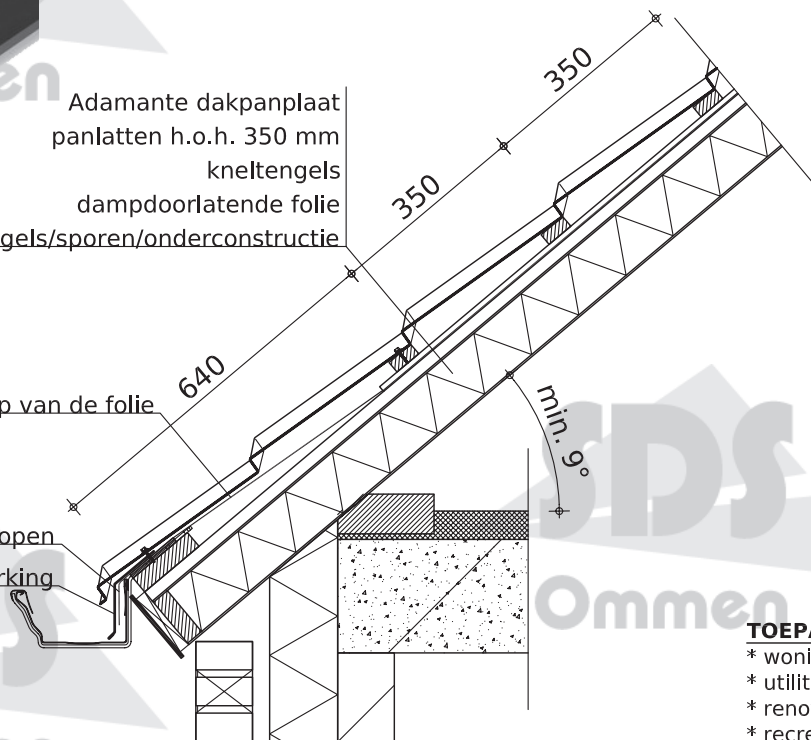

# Adamante

Adamante dakpanplaat  
panlatten h.o.h. 350 mm  
kneltengels  
dampdoorlatende folie  
tengels/sporen/onderconstructie

let op voldoende afloop van de folie

folie in de goot laten lopen  
muurplaat afwerking

profiel:	TS-55-350-1125
staaldikte:	0,50 mm
werkende breedte:	1.125 mm
lengte (min-max):	850 - 8.200 mm
coatings:	mat pural
kleuren:	RR11, RR23, RR29, RR32, RR33 RR750, RR779, RR798, RR887 volgens RUUKKI kleurenkaart